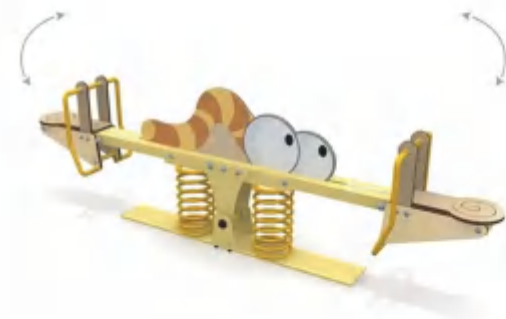

04603

Seesaw
Size : 230x32x80cm

04701

Elephant Seesaw
Size : 320×40×85cm

04801

Pumpkin carriage seesaw
Size : 320×32×90cm

04702

monkey seesaw
Size : 320×35×85cm

04802

Frog seesaw
Size : 320×32×85cm

04703

fish seesaw
Size : 320×32×85cm

04803

Octopus Seesaw
Size : 320×60×90cm

04901

Three seesaw
Size : 240×240×60cm