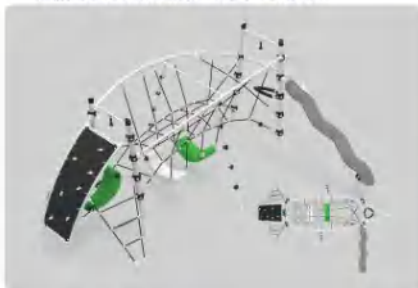

018-03 定制秋千

规格: 350 × 30 × 250cm
定价: 70000元

018-04 定制秋千

规格: 500 × 500 × 240cm
定价: 95000元

018-05 定制秋千

规格: ϕ 1200 × 210cm
定价: 210000元

019-01 定制爬网

规格: 925 × 315 × 265cm 定价: 190000元