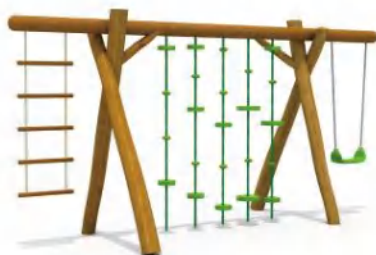

017-04 定制传声筒

规格: 600 × 600 × 180cm
定价: 165000元

017-05 定制传声筒

规格: 800 × 150 × 150cm
定价: 200000元

018-01 定制秋千

规格: 400 × 150 × 200cm
定价: 28000元

018-02 定制秋千

规格: 510 × 530 × 260cm
定价: 110000元