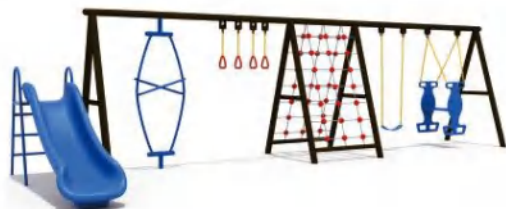

070-01 儿童秋千
规格: 300 × 150 × 200cm 定价: 7500元