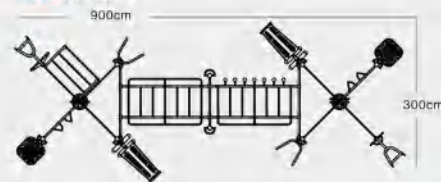

扩展您的户外游戏和健身体验

特别专为户外使用，这些健身产品完全可以自定义创建适合任何空间的户外游乐场。是娱乐中心和健康的理想选择俱乐部，学校，军事和体育设施。有很多配置可供选择。我们的工作人员可以帮助您为您的空间设计完美和预算。

健身系

幼教综合采购目录

12柱双梯字形