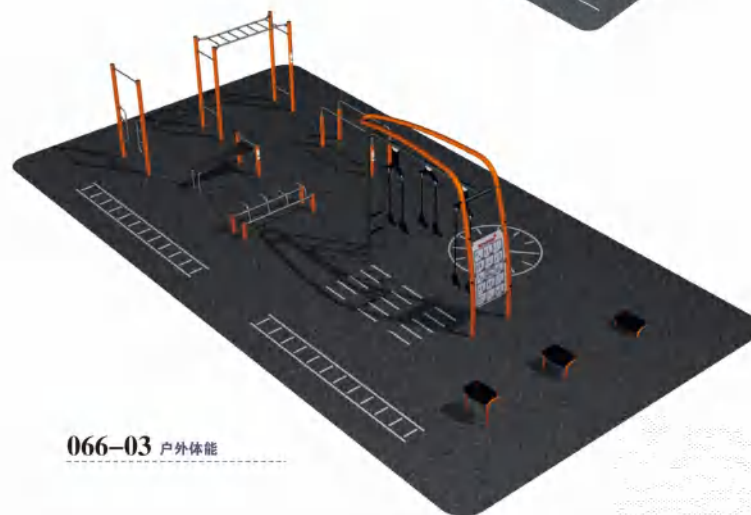

066-02 户外体能

066-03 户外体能