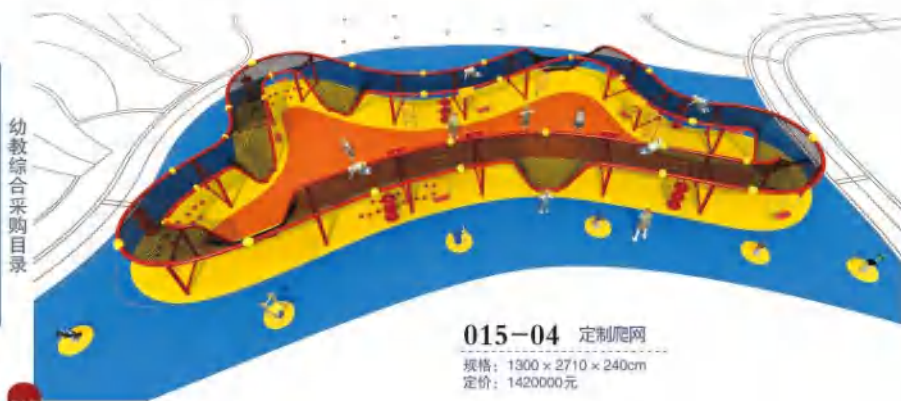

015-01

规格: 1540 × 140 × 420cm 定价: 1420000元

015-02 定制爬网

规格: 500 × 920 × 220cm
定价: 180000元

015-03 定制爬网

规格: 350 × 700 × 210cm
定价: 300000元

015-04 定制爬网

规格: 1300 × 2710 × 240cm
定价: 1420000元