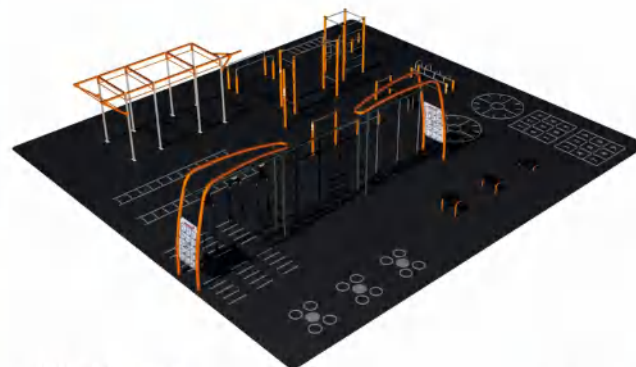

规格: 100cm 定价: 4000元
120cm 定价: 4500元
150cm 定价: 4800元

081-01 户外体能
规格: 350 × 120 × 250cm 价格: 65000元

081-02 户外体能
规格: 350 × 120 × 250cm 价格: 65000元

081-03 户外体能
规格: 350 × 120 × 250cm 价格: 65000元

081-04 户外体能
规格: 350 × 120 × 250cm 价格: 65000元