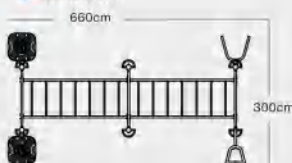

扩展您的户外游戏和健身体验

特别专为户外使用，这些健身产品完全可以自定义创建适合任何空间的户外游乐场。是娱乐中心和健康的理想选择俱乐部，学校，军事和体育设施。有很多配置可供选择。我们的工作人员可以帮助您为您的空间设计完美和预算。

健身系

幼教综合采购目录

4柱双梯字形