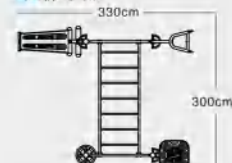

扩展您的户外游戏和健身体验

特别专为户外使用，这些健身产品完全可以自定义创建适合任何空间的户外游乐场。是娱乐中心和健康的理想选择俱乐部，学校，军事和体育设施。有很多配置可供选择。我们的工作人员可以帮助您为您的空间设计完美和预算。

健身系

幼教综合采购目录

4柱梯字形